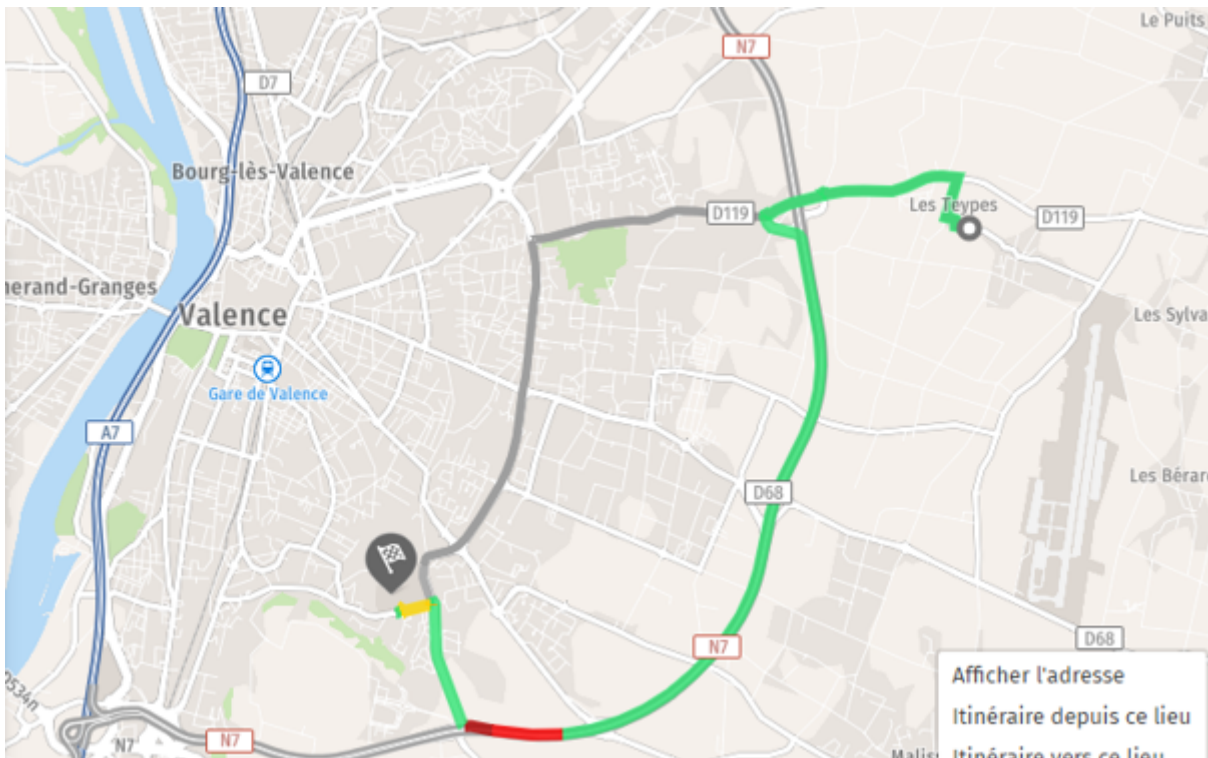

LOCATION APPARTEMENT MEUBLEE

1 message

celine **DERRIEN** <handbcel@hotmail.com>
À : "melanie.clot@croix-rouge.fr" <melanie.clot@croix-rouge.fr>

16 juin 2023 à 17:36

Bonjour Madame Clot,

Je vous informe que nous avons un appartement qui sera à louer meublé en collocation à partir de septembre 2023. Il y a deux chambres pour deux étudiants.

Le loyer total sera de 740 Euros charges comprises.

Durée du bail 9 mois.

Le logement se situe vers le hameau de Parlanges pas loin de l'entrée de la lacra, à moins de 15 km du Centre Hospitalier de Valence, il y a un arrêt de bus pas loin de l'appartement .

Si les étudiants ont un moyen de locomotion, cette location pourrait les intéresser.

Je vous remercie de faire-part de notre annonce si des étudiants seraient intéressés pour la rentrée.